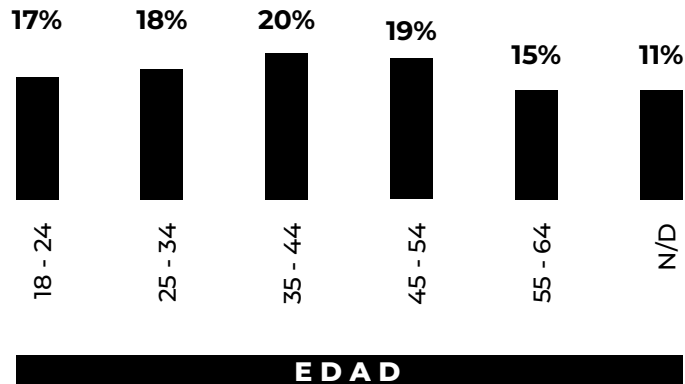

## GÉNERO

## UBICACIÓN

**WEB**

2.793.743  
usuarios

3.763.353  
páginas vistas

yorokobus

Datos: Google Analytics 2022

**GÉNERO**

**UBICACIÓN**

# MAYOR ENGAGEMENT

La relación entre el número de usuarios y el número de vistas de página indica que los usuarios navegan más en 2023

Datos desde enero hasta septiembre: