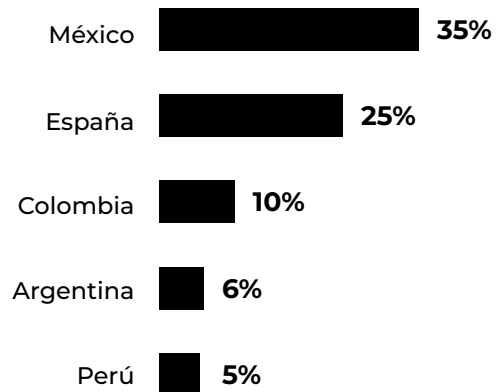

## UBICACIÓN

# FACEBOOK

975K  
[Ver perfil](#)

## UBICACIÓN

**WEB**

2.793.743  
usuarios

3.763.353  
páginas vistas

yorokobus

Datos: Google Analytics 2022

**GÉNERO**

**UBICACIÓN**