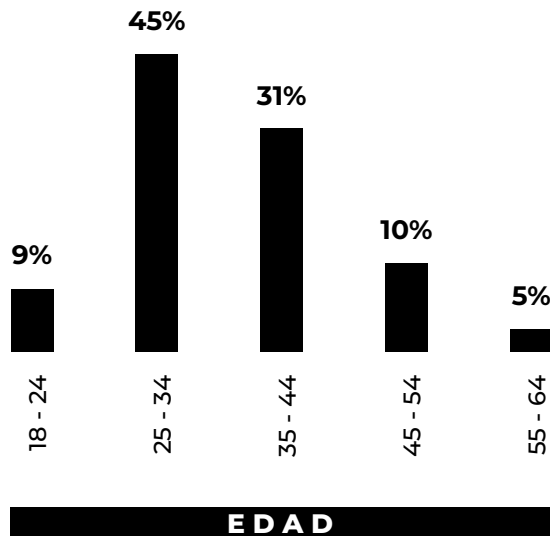

# ¿CÓMO ES LA AUDIENCIA DE YOROKOBU?

Datos 2022-2023

# INSTAGRAM

275K  
[Ver perfil](#)