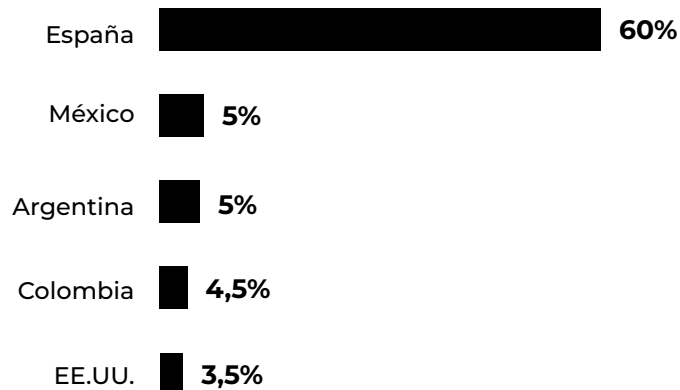

INSTAGRAM

275K
[Ver perfil](#)

GÉNERO

UBICACIÓN