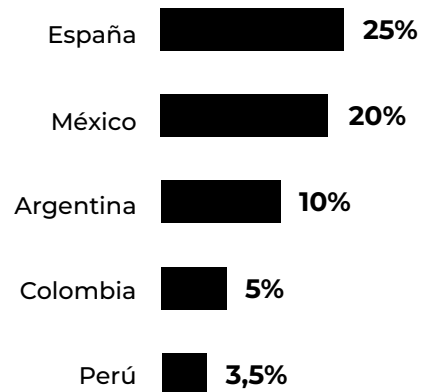

## UBICACIÓN

**WEB**

2.793.743  
usuarios

3.763.353  
páginas vistas

yorokobus

Datos: Google Analytics 2022

**GÉNERO**

**UBICACIÓN**